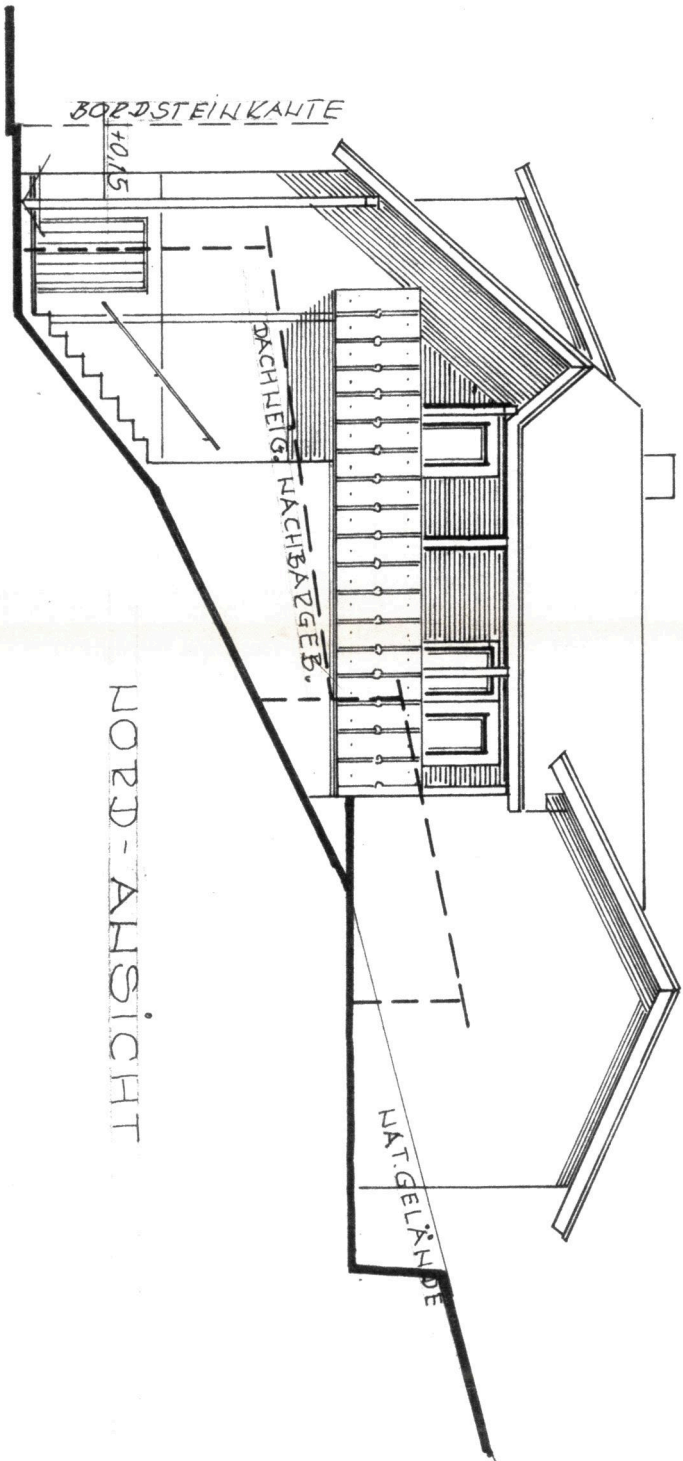

CHBARGE. B.
A. MEZ.

GRENZE

WEST-ANSICHT

SÜD - ANSICHT

NORD-ANSICHT

ALTBAU

NEUBAU

1.880m
GRENZE

EINDECKUNG: FALZPFANNEN, NATURPOT

VOZEL DACHKONSTRUKTION

QUERSCHNITT