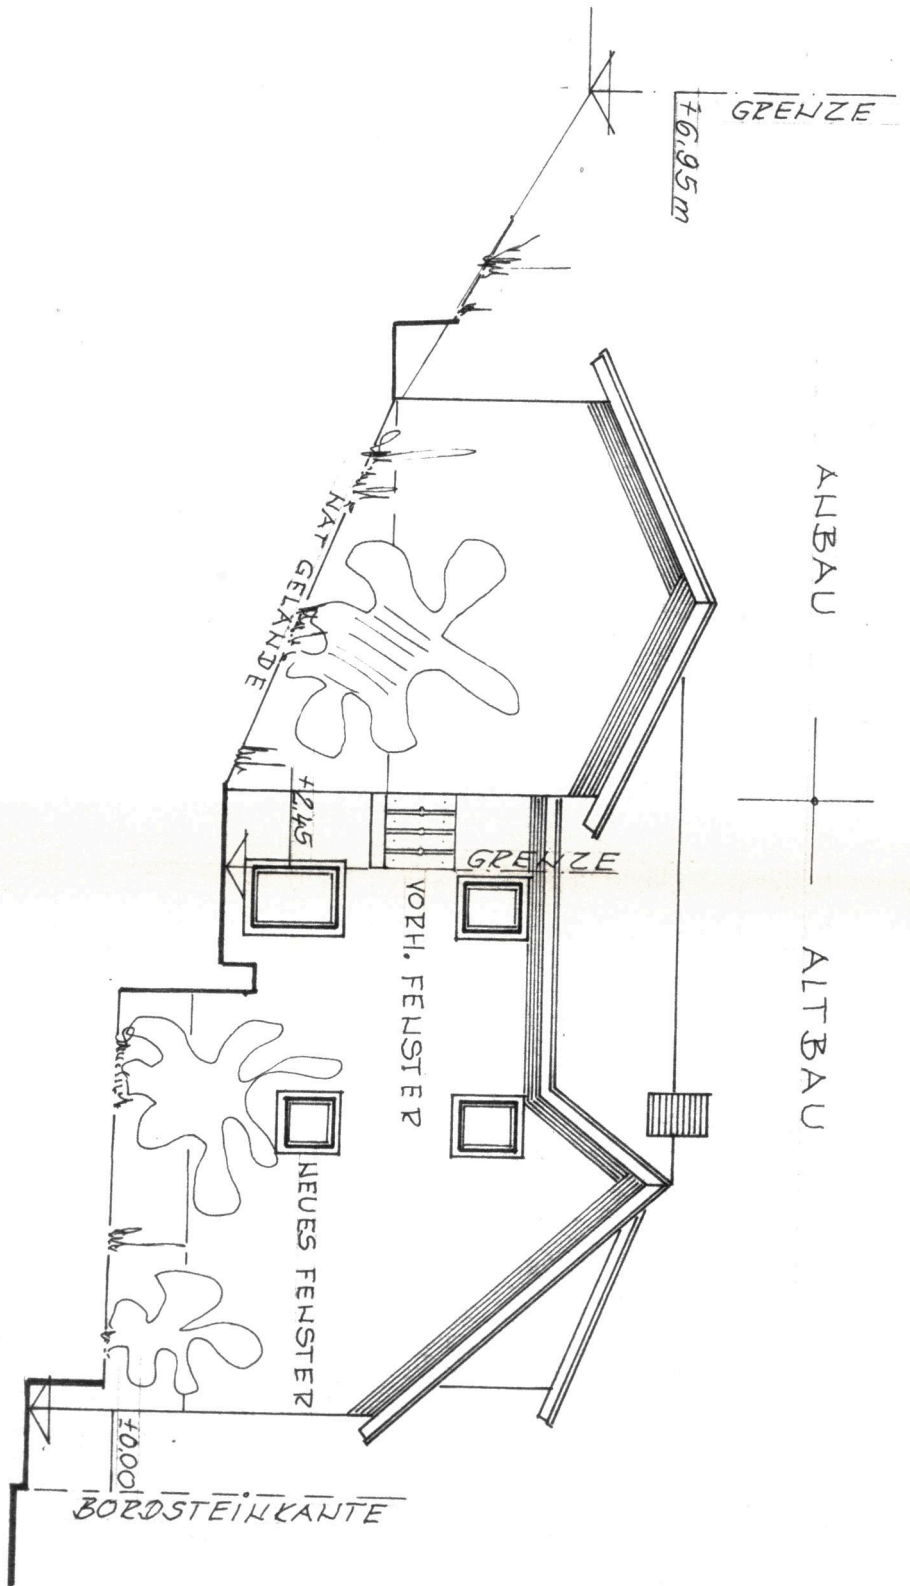

CHBARGE. B.
A. MEZ.

GRENZE

WEST-ANSICHT

SÜD - ANSICHT

NORD-ANSICHT

ALTBAU

NEUBAU

1.880m
GRENZE

EINDECKUNG: FALZPFANNEN, NATURPOT

VOZEL DACHKONSTRUKTION

QUERSCHNITT