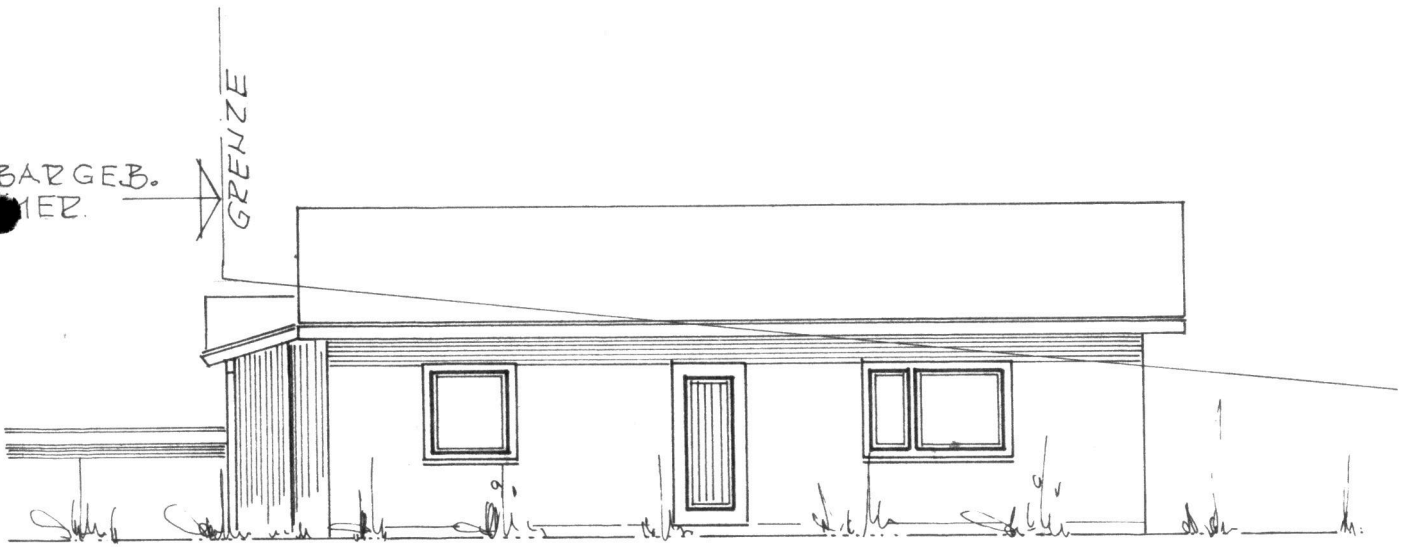

CHBARGE. B.
A. MEZ.

GRENZE

WEST-ANSICHT

SÜD - ANSICHT

NORD-ANSICHT

ALTBAU

NEUBAU

1.880m
GRENZE

EINDECKUNG: FALZPFANNEN, NATURPOT

VOZEL DACHKONSTRUKTION

QUERSCHNITT